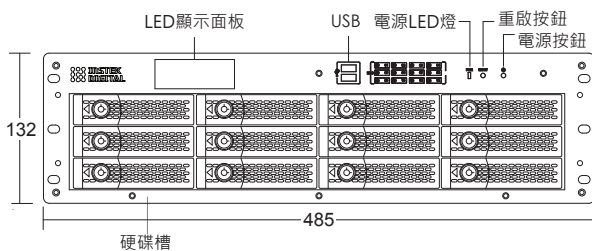

型號	HR-NR5416-3U	HR-NR5432-3U	HR-NR5448-3U	HR-NR5464-3U
名稱	網路監控錄影機			
作業系統	X86 Linux			
雙重看門狗	硬體/軟體			
影像輸入	16路	32路	48路	64路
硬碟槽	12 個抽取式硬碟槽			
外接硬體	影像備份伺服器 / SAS DAS + JBOD / IP SAN + JBOD / NAS supporting iSCSI target / Coldstore			
支援RAID 模式	0, 1, 5, 6, 10, 50, 60 (選配)			
支援格式	H.264 / MPEG4 / MJPEG			
搜尋方式	日期 / 時間 / 攝影機 / 警報列表 / 智能搜尋			
監控設備	數位影像監控平台：企業版 / 數位電視牆主機 / 高解析數位電視牆主機			
影像控制	對比 / 明度 / 彩度 / 色調			
錄影模式	持續 / 排程 / 位移偵測 / 事件觸發 / 手動 / API			
警報前置/後置錄影	1 ~ 60 秒			
音源輸入/輸出	1 / 1			
序列埠	3 個 RS-232 + 1 x RS-485			
鍵盤/滑鼠	PS/2 和 USB			
Ethernet	2 個 Gigabit LAN			
USB port	6 個 USB 2.0			
螢幕輸出*	1 x VGA / 1 x DVI-D			
數位訊號輸出/輸入控制模組	最多128輸入 / 64 輸出 · 搭配I/O模組			
RS232 / 485 converter	ID-IO2000-1600 (16 DI), ID-IO2000-0016 (16 DO), ID-IO2000-0808 (8DI / 8 DO) (選配)			
IP攝影機相容品牌	3S, ACTI, Appro, Arecont Vision, Axis, Basler, Bosch, Brickcom, CNB, D-Link, D-max, Dynacolor, Etrovision, Hikvision, Hisharp, Hi-tron, Hunt, ITX, IQinvision, JVC, Matricam, Messoa, Mobotix, Panasonic, Pelco, Pixord, Probe, Samsung, Sanyo, Secubest, Sony, Vivotek			
ONVIF	支援			
ACS	Cardex, CEM, Kantech			
雙電源供應	選配			
電源	AC 100V ~ 240V			
功耗	400W			
操作溫度	0 ~ 40°C			
濕度	最大 90%			
尺寸 長x寬x高 (公厘)	579 x 442 x 132			
尺寸 長x寬x高 (公厘)(含耳掛)	579 x 485 x 132			
重量 (公斤)	16.5			

*) 擇一做為影像輸出
a) 實際呈現的影像會依據攝影機以及環境光線的不同而異。
b) 產品規格和供貨情況如有變更，恕不另行通知。
c) Instek Digital為固緯電子實業股份有限公司之有效註冊商標。

前面板